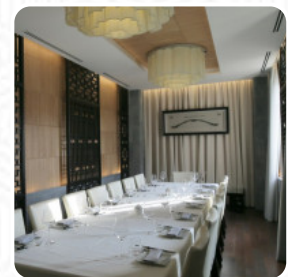

Menu Fulin

<https://it.menulist.menu>

Via Giampaolo Orsini, 111/R, 50126, Firenze Italia, Italy
+393955684931 - <https://www.fulinfirenze.it>