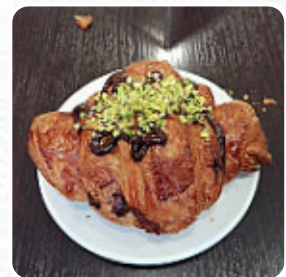

## ***Menu Malui La Cioccogelateria***

<https://it.menulist.menu>

Via Guglielmo Oberdan, 34, Foggia, Italy, 71121, FOGGIA  
(+39)0881313438 - <http://www.malui.it/>

Un completo menu di Malui La Cioccogelateria da FOGGIA con tutti gli 17 portate e bevande possono essere trovati qui sulla carta. Per le offerte stagionali o settimanali ti preghiamo di contattare il proprietario telefonicamente o tramite i dettagli di contatto sul sito web. Cosa piace a User di Malui La Cioccogelateria: un ottimo gelato, soprattutto per i diversi cioccolatini (era un ex negozio di cioccolato,) gentile, accogliente, preparato e orgoglioso dei suoi prodotti. un gelato cremoso a destra, denso, avido punto. esteticamente valido e ricercato anche l'imballaggio del gelato di asporto leggere di più. Durante un pasto, una buona bevanda è essenziale. In questo **Gastropub** non troverai solo deliziose pietanze dal menu, ma anche una vasta e particolarmente buona gamma di buone birre e altre bevande alcoliche che si abbinano bene al cibo, è possibile rilassarsi al bar con una birra fresca o altri drink alcolici e analcolici. Se per il dessert del pasto desideri qualcosa di un dolce, anche in questo caso Malui La Cioccogelateria non delude con la sua grande **selezione di dessert**, in particolare i *succhi* deliziosi sono molto amati dai clienti.