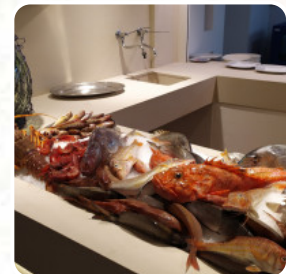

Qui troverai il **menu di Da Tuccino** in POLIGNANO A MARE. Al momento ci sono 17 piatti e bevande nel menù.

Puoi richiedere *offerte stagionali o settimanali* per telefono. Cosa piace a **User** di Da Tuccino: gusto di mare. vista del porto di polignano e una leggera brezza marina circondano piatti che conoscono il mare: deliziosi **frutti di mare**, cozze pelose e linguine con tartare di gamberetti viola di polignano portano con un piede già in acqua. **leggere di più**. Il ristorante è accessibile e può quindi essere utilizzato anche con una sedia a rotelle o con disabilità fisiologiche, a seconda del condizioni meteorologiche si può stare anche comodamente all'aperto e mangiare. W-LAN è disponibile gratis. Da Tuccino da POLIGNANO A MARE serve squisita, leggera cucina mediterranea con i suoi tipici ricette, Alla barra puoi rilassarti anche con una **appena spillata** o altri drink alcolici e analcolici. Inoltre, ti offrono **squisite pietanze di mare portate**, Inoltre, il menu di questo gastropub offre una buona e soprattutto completa scelta di birre della regione e del mondo, che vale decisamente la pena provare.