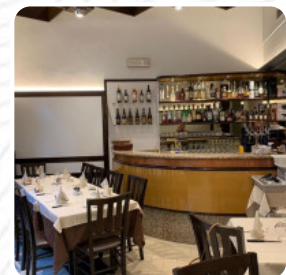

Menu Mimmo Due

<https://it.menulist.menu>

V. Bonsignori, 6, Busto Arsizio, Italy, BUSTO ARSIZIO
+39331634470 - <https://www.ristorantepizzeriamimmodue.it>

Qui troverai il [menu di Mimmo Due](#) in BUSTO ARSIZIO. Al momento ci sono **17** piatti e bevande nel menù. Puoi richiedere offerte variabili per telefono. Cosa piace a [User](#) di Mimmo Due: pesce di alta qualità a prezzi giusti! consegna veloce e prodotti arrivano sempre molto caldo! personale cordiale sia per telefono e durante la consegna a casa. anche ottima [pizza](#) e molta scelta. Consigliato! [leggere di più](#).

Cosa non piace a [User](#) di Mimmo Due:

Let's book, andiamo in tempo e ci troviamo in una sala saturata di tavoli con 30 cm e anche meno dai vicini. Vabbhe. Devi recuperare i mesi persi. Siamo curioso di notare che ogni cliente è impegnato da capo a piedi, e che il tempo per liberare i tavoli è "fondamentale". servizio sedano e piatti deliziosi, abbiamo mangiato pizze. buon rapporto qualità prezzo. peccare l'arrivo di un grande tavolo carico di bambini che... [leggere di più](#). Saporita pizza viene cotta nel Mimmo Due di BUSTO ARSIZIO secondo il metodo tradizionale fresco, anche i ospiti del locale adorano l'ampia scelta di specialità di [caffè](#) e tè che il ristorante ha da offrire. Puoi ancora rilassarti al bar dopo aver mangiato (o durante) e gustare un *drink alcolico o analcolico*.