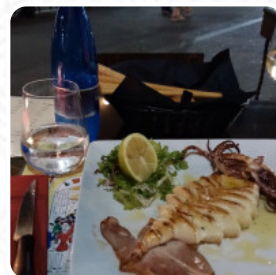

Su questo Sito web troverai il **completo [menu](#) di Enotequa** da PALERMO. Attualmente ci sono 15 menù e bevande disponibili. Per *offerte variabili* ti preghiamo di rivolgerti direttamente al proprietario del ristorante. Puoi contattarlo anche tramite il suo sito web. Cosa piace a [User](#) di Enotequa: posto bellissimo! molto bello Intereur. anche, molto importante: hanno una grande selezione di vini e sono felici di aiutarli a scegliere. posizione perfetta in una parte impegnativa di palermo. torna a galla! [leggere di più](#). Il ristorante offre anche la possibilità di sedersi all'aperto e farsi servire con bel tempo, e c'è Wlan senza costi. Per coloro che vogliono bere qualcosa dopo lavoro e stare insieme o da soli con gli amici, Enotequa da PALERMO è un buon bar, Non dovresti perdere l'occasione di provare la pizza croccante e dorata, che viene cotta appena sfornata secondo metodi tradizionali. Inoltre, ti aspettano tipici piatti italiani con gustosi classici come pizza e pasta, il palato si delizia anche con **piatti mediterranei facilmente digeribili** che sono nel menu.

CARNE

ACEITUNAS

PASTA MOZZARELLA

Questi tipi di piatti vengono serviti

PIZZA

PANE

INSALATA

BISTECCA DI TONNO