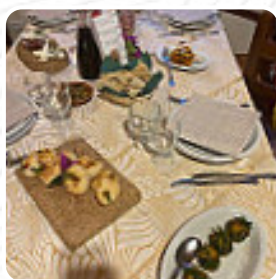

Menu Agriturismo Su Recreu

<https://it.menulist.menu>

Regione Camedda, S.P. 128, Ittiri, Italy, ITTIRI

+393979442456 - <http://www.agriturismosurecreu.it/>

Qui troverai il menu di Agriturismo Su Recreu in [ITTIRI](#). Al momento ci sono 17 piatti e bevande nel menù. Puoi richiedere offerte stagionali o settimanali per telefono. Il locale e i suoi locali sono accessibili e quindi raggiungibili anche con la sedia a rotelle o con limitazioni fisiologiche. Utilizzabile, a seconda del tempo si può stare anche comodamente all'aperto e mangiare. Al Agriturismo Su Recreu di ITTIRI, al mattino ti serviranno un **variegato brunch** e potrai mangiare quanto vuoi deliziarti, inoltre, i **dolci dessert** del ristorante risplendono non solo negli occhi dei piccoli ospiti. Inoltre, ti aspetta la tipica *cucina italiana* incluso gustosi classici come [pizza](#) e pasta, Alla barra puoi rilassarti anche con una **birra fresca** o altri drink alcolici e analcolici.

Menu Agriturismo Su Recreu

Bevande non alcoliche

ACQUA

Antipasti

ANTIPASTO

Kalte

ANTIPASTI

Caffè

CAFÉ

Pasta

CANNELLONI

FETTUCCINE

Restaurant Category

ITALIANO

DOLCE

Questi tipi di piatti vengono serviti