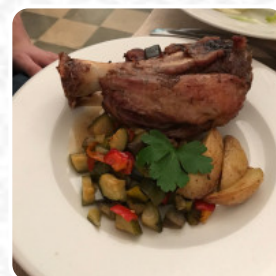

Su questo Sito web troverai il completo [menu](#) di Osteria Monacelle da OSTUNI. Attualmente ci sono 18 piatti e bevande disponibili. Per offerte stagionali o settimanali ti preghiamo di rivolgerti direttamente al proprietario del ristorante. Puoi contattarlo anche tramite il suo sito web. Cosa piace a [User](#) di Osteria Monacelle: tutto abbastanza buono, da polpette a pacche al forno, personale cordiale e disponibile, solo pecca alcuni prezzi come coperto di euro e un dessert sempre a euro a mio parere non troppo buono ... in due abbiamo pagato euro prendendo un antipasto in due un primo per il mio ragazzo e un secondo di calamaro per me [caffè](#) e dolci. luogo foto del dolce e il calamaro. [leggere di più](#). Come cliente puoi utilizzare il WiFi del locale gratis, a seconda del tempo si può stare anche comodamente all'aperto e mangiare e bere. Cosa non piace a [User](#) di Osteria Monacelle:

Il primo tortelli verde con cozze e bottarga meritava un ma il calamaro ripieno è stata una vera delusione da Il menù non ha molte scelte, cosa ottima, ma quando le scelte non sono tutte azzeccate c'è un problema. Poche cose ma fatte bene in teoria...Cmq il posto è veramente carino, intimo e caratteristico. Il servizio lascia un po' a desiderare. [leggere di più](#). Al Osteria Monacelle di OSTUNI, per colazione viene servito un *opulento brunch*, in cui tu puoi completamente a tuo gusto deliziarti, Inoltre, i cibi leggeri e salutari nel menu sono tra i preferiti dei visitatori. Inoltre, ti aspetta la tipica **cucina italiana** incluso gustosi classici come [pizza](#) e pasta, **Piatti mediterranei leggeri** sono anche disponibili tra le scelte.