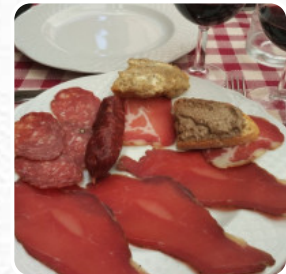

Menu Trattoria Toscana

<https://it.menulist.menu>

Via IV Novembre, 2, 58011 Capalbio, Italy

(+39)0564896028 - <https://www.facebook.com/La-Trattoria-Toscana-102729256395511/>

Su questo Sito web troverai il **completo [menu](#) di Trattoria Toscana** da Capalbio. Attualmente ci sono 18 portate e bevande disponibili. Per offerte stagionali o settimanali ti preghiamo di rivolgerti direttamente al proprietario del ristorante. Puoi contattarlo anche tramite il suo sito web. Cosa piace a [User](#) di Trattoria Toscana: la prima notte al capalbio ci siamo imbattuti per caso in questo ristorante ed è stata una piacevole sorpresa. abbiamo mangiato piatti della tradizione toscana. i primi sono spettacolari (top torri) e il secondo che abbiamo scelto, sulla base di cinghiale e capriolo, decisivi ma molto delicati. i camerieri di una cortesia e simpatia che rimangono impressionati al punto che nella seconda sera, di fila, siamo tornati p... [leggere di più](#). Con bel tempo si può addirittura consumare qualcosa all'aperto. Nel Trattoria Toscana, un locale che serve vivande italiani a [Capalbio](#), ti aspetta una autentica cucina italiana inclusi classici come [pizza](#) e pasta, Inoltre, i [piatti leggeri e salutari](#) nella lista delle specialità sono tra i piatti più ricercati dei clienti. Se per il dessert del pasto desideri qualcosa di dolce, anche in questo caso Trattoria Toscana non delude con la sua vasta **selezione di dessert**, *Piatti mediterranei facilmente digeribili* sono anche tra le scelte.

TARTUFO

Kleine Vorspeisen

ANTIPASTO MISTO

Carnes e Aves

POLLO AGRIDULCE

Antipasti

ANTIPASTO

TARTARE