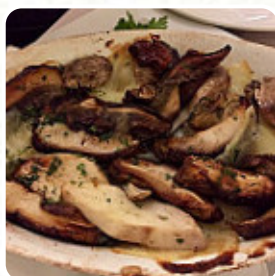

Su questo Homepage troverai il *completo* [menu](#) di La Trattoria Degli Amici da SANTA MARGHERITA LIGURE.

Attualmente ci sono **17** menù e bevande disponibili. Per **offerte stagionali o settimanali** ti preghiamo di rivolgerti direttamente al proprietario del ristorante. Puoi contattarlo anche tramite il suo sito web. Cosa piace a [User](#) di La Trattoria Degli Amici:

Eccoci di nuovo in questa fantastica trattoria, mangiata divinamente come sempre, favolosa zuppa e ottimi piatti, consiglio di provare questa esperienza. sempre eccellente [leggere di più](#). Se il tempo è piacevole puoi anche mangiare all'aperto, e nell'accesso alle stanze senza barriere possono entrare anche clienti in sedia a rotelle o con disabilità fisiologiche. Nel La Trattoria Degli Amici, un locale con vivande italiani da SANTA MARGHERITA LIGURE, avrai a disposizione la tipica cucina italiana con piatti principali come [pizza e pasta](#), e puoi aspettarti la deliziosa tipica cucina di frutti di mare. Ci sono anche piatti mediterranei buoni da digerire tra le scelte, al bar, puoi rilassarti con una birra fresca o altri drink alcolici e analcolici.