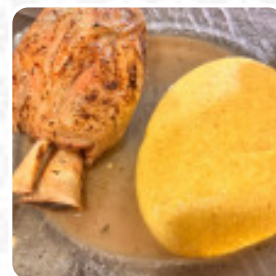

## **Menu El Bronsin**

<https://it.menulist.menu>

Via Roma 47, Cortina D'Ampezzo, Italy, CORTINA D'AMPEZZO  
+393342494540

Un completo menu di El Bronsin da CORTINA D'AMPEZZO con tutti gli **17** piatti e bevande possono essere trovati qui nel menù. Per le offerte stagionali o settimanali ti preghiamo di contattare il proprietario telefonicamente o tramite i dettagli di contatto sul sito web. Cosa piace a User di El Bronsin: E' ristrutturata sulla gola ed è il suo plus. È molto buono. La sottile, buona aggiunta, in realtà, è stata composta. Si tratta di un parco che si trova sulla strada, ma lo è. Il prezzo del successore. 9-12 euro, 2 euro/osoba. Da 20 euro in due paesi è l'elemento più importante della montagna. polecam polecam polecam polecam polecam polecam polecam polecam polecam polecam polecam polecam polecam polecam polecam... [leggere di più](#). Il locale offre anche la possibilità di sedersi all'aperto e farsi servire con bel tempo, e nell'accesso alle locali senza barriere possono entrare anche visitatori in sedia a rotelle o con limitazioni fisiche. Stai cercando **dolciumi**? Da El Bronsin troverai *divini dessert* che sicuramente sazieranno le tue voglie, non lasciarti sfuggire l'occasione di gustare la [pizza](#) saporita, preparata fresca secondo metodi tradizionali. Inoltre, ti aspetta una cucina italiana originale con gustosi classici come [pizza](#) e pasta, al bar, puoi rilassarti con una appena spillata o altri drink alcolici e analcolici.

## *Piatti principali*

LASAGNA

## *Questi tipi di piatti vengono serviti*

PIZZA

PASTA

INSALATA

DOLCI