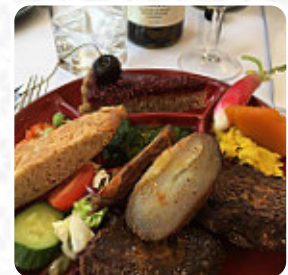

På denne website kan du finde den fulde menu fra Cafe K-ærlig i Ribe. Der er i øjeblikket **18** anretninger og drikkevarer tilgængelige. For skiftende tilbud bedes du kontakte restaurantsejeren direkte. Du kan også kontakte ham via hans webside. Hvad User kan lide ved Cafe K-ærlig:

Cafe K-Ærlig var det første 100% veganske sted, jeg har besøgt, og oplevelsen var fantastisk! Det havde så mange forskellige sunde veganske muligheder, fra burgere og salater til velsmagende brownies. Drikkeudvalget bød på alle slags frugtsodavand men også varm chokolade og kaffe. Alt i alt det perfekte sted at spise i Ribe! Læs mere. lokalet er handicapvenligt og kan derfor også benyttes med en kørestol eller fysiske begrænsninger, Afhængig af vejrforholdene kan man også sidde godt ude og spise og drikke. Hvad User ikke kan lide ved Cafe K-ærlig:

Hyggelig cafe. De har ikke en menu, ejeren opsummerer, hvad hun har fået den dag. Vi havde et valg mellem en champignonburger, en jackfruitburger, en overraskelsestallerken og en ikke-kyllingesalat. Vi valgte jackfruit burger. Det var rigtig hyggeligt. Vi betalte næsten 800 DKK (næsten 80 euro) for 3 jackfruitburgere, to drinks og en kaffe, hvilket er ekstremt dyrt efter min mening. Opdateret fra tidligere anmeldelse... Læs mere. Med den store variation af kaffe- og te-specialiteter, bliver et besøg på Cafe K-ærlig endnu mere attraktivt, Som mellemmåltid passer de udsøgte **sandwiches**, små salater og andre snacks også. Der findes udover søde stykker, kager og simple snacks også kolde og varme drikkevarer, og selvfølgelig skal du også prøve de velsmagende burgere, hvor der serveres tilbehør som pommefrites, salater eller wedges rakt.