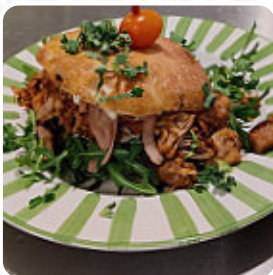

På denne website kan du finde den fulde menu fra Cafe K-ærlig i Ribe. Der er i øjeblikket **18** anretninger og drikkevarer tilgængelige. For skiftende tilbud bedes du kontakte restaurantsejeren direkte. Du kan også kontakte ham via hans webside. Hvad User kan lide ved Cafe K-ærlig:

Cafe K-Ærlig var det første 100% veganske sted, jeg har besøgt, og oplevelsen var fantastisk! Det havde så mange forskellige sunde veganske muligheder, fra burgere og salater til velsmagende brownies. Drikkeudvalget bød på alle slags frugtsodavand men også varm chokolade og kaffe. Alt i alt det perfekte sted at spise i Ribe! Læs mere. lokalet er handicapvenligt og kan derfor også benyttes med en kørestol eller fysiske begrænsninger, Afhængig af vejrforholdene kan man også sidde godt ude og spise og drikke. Hvad User ikke kan lide ved Cafe K-ærlig:

Hyggelig cafe. De har ikke en menu, ejeren opsummerer, hvad hun har fået den dag. Vi havde et valg mellem en champignonburger, en jackfruitburger, en overraskelsestallerken og en ikke-kyllingesalat. Vi valgte jackfruit burger. Det var rigtig hyggeligt. Vi betalte næsten 800 DKK (næsten 80 euro) for 3 jackfruitburgere, to drinks og en kaffe, hvilket er ekstremt dyrt efter min mening. Opdateret fra tidligere anmeldelse... Læs mere. Med den store variation af kaffe- og te-specialiteter, bliver et besøg på Cafe K-ærlig endnu mere attraktivt, Som mellemmåltid passer de udsøgte **sandwiches**, små salater og andre snacks også. Der findes udover søde stykker, kager og simple snacks også kolde og varme drikkevarer, og selvfølgelig skal du også prøve de velsmagende burgere, hvor der serveres tilbehør som pommefrites, salater eller wedges rakt.