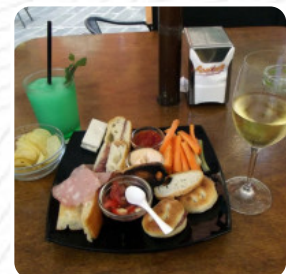

## ***Menu Cafe Il Barbarossa***

<https://it.menulist.menu>

Via Di Porta Soprana, Genova Italia, Italy

(+39)102465097,(+39)0102465097 - <https://www.instagram.com>

Un completo menu di Cafe Il Barbarossa da Genova Italia con tutti gli **16** portate e bevande possono essere trovati qui nel menù. Per le offerte stagionali o settimanali ti preghiamo di contattare il proprietario telefonicamente o tramite i dettagli di contatto sul sito web. Cosa non piace a User di Cafe Il Barbarossa: Ottimo cibo saporito, un po' al lato costoso. Il servizio non era così buono, ma il cameriere parlava inglese. Ci siamo delusi quando abbiamo ordinato riso di salsa con salmone e conteneva il chili, che non è stato menzionato sul menu. Quindi, se non ti piace il chili, assicurati di chiedere prima di ordinare un piatto. leggere di più. Cafe Il Barbarossa di Genova Italia è un *accogliente caffè*, dove puoi gustare un piccolo spuntino o un dolce con un bollente caffè o una calda cioccolata, inoltre, i ospiti del locale gustano l'vasta gamma di **specialità di caffè e tè** che il locale ha a disposizione. Ovviamente la bevanda giusta per il pasto è un must; a tal proposito, questo Gastropub ti offre una grande selezione di gustose, regionali bevande alcoliche come birra o vino, Puoi concederti una pausa al bar con una birra fresca o altri drink alcolici e analcolici.

## *Questi tipi di piatti vengono serviti*

BISTECCA DI TONNO