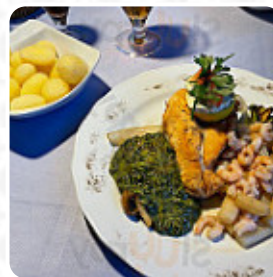

På denne hjemmeside kan du finde den fulde menu fra Bramdrupdam Kro Og i Kolding. Der er i øjeblikket **18** anretninger og drikkevarer erhvervsmæssige. For skiftende tilbud bedes du kontakte restaurantens ejer direkte.

Du kan også kontakte ham via hans webside. Hvad User kan lide ved Bramdrupdam Kro Og: Vi havde selskab arrangement i går, hvor alle de andre skulle have wiener Schnitzel, spurgte vi om det var muligt at lave en glutenfri for mig, og det var. Når vi hentede maden spurgte jeg, om de havde husket glutenfri, så ofte kan det gå glip af er min oplevelse. De havde husket det og fortalte præcis, hvordan de havde behandlet det gennem processen med køkkenet, og de havde gjort alt, hvad de kunne for at undgå kryd... Læs mere. De rum på stedet er handicapvenlige og kan også benyttes med en kørestol eller fysiologiske begrænsninger. I Bramdrupdam Kro Og i Kolding serveres der til morgenmad en overdådig brunch, hvor du kan helt efter dit eget ønske forkæle dig selv kulinarisk, det er muligt at slappe af ved baren med en **frisk tappet øl** eller andre alkoholiske og alkoholfrie drikkevarer. Der er også lækre retter tilgængelige, der er typiske for Europa, og du kan glæde dig til den velsmagende klassiske skaldyreretter.