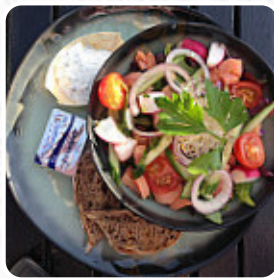

Cafe Rohde Spisekort

<https://dk.menulist.menu>
Bagerivej 2, Aabybro, Denmark
<http://www.caferohde.dk>

En fuld [menu](#) fra Cafe Rohde i Aabybro med alle **18** menuer og drikkevarer kan du finde her på kortet. For at finde ud af mere om [skiftende tilbud](#), bedes du kontakte ejeren telefonisk eller via kontaktoplysningerne på hjemmesiden. Hvad [User](#) kan lide ved Cafe Rohde: super hyggeligt og charmerende lille cafe! stemningen er i top, ejerne var søde og indbydende, der var virkelig hyggeligt, med brætspil du kunne spille og alt muligt. Prisen er lidt høj, jeg tror, men det smager god service: din imouth type: frokost mad: 5 service: 5 atmosfære: 5 5 5 [Læs mere](#). Restauranten tilbyder også mulighed for at sidde udenfor og spise, når vejret er godt, og ind i de handicapvenlige rum kommer der også klienter med kørestol eller fysiske handicap. Hvis du hurtigt vil have noget lækkert at spise, tilbyder Cafe Rohde fra [Aabybro](#) **lækre sandwiches, sunde salater og andre snacks**, samt Koldt- og varmt drikke, dette restaurant serverer også retter fra det europæiske miljø. I tilfælde af at du gerne vil have morgenmad, vil der blive serveret en lækker brunch for dig, yderligere finder du her søde lækkerier, kage, små snacks og dertil kølede forfriskninger og varme drikke.

Cafe Rohde Spisekort

Hovedretter

NACHOS

*burgere**

OST BURGER

Forretter

POMMES FRITES

Desserter

DRIKKEVARER

Restaurant Category

VEGETARISK

Anvendte ingredienser

KØD

BACON

SVINEKØD

Disse typer retter bliver serveret