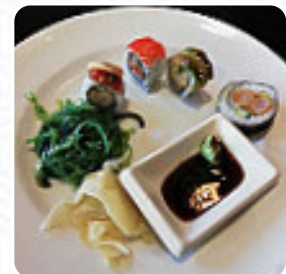

Her finder du den [menu fra Zi Yang](#) i Koebenhavn. I øjeblikket er der **14** anretninger og drikkevarer på menuen.

Du kan forespørge om sæsonbaserede eller ugebaserede tilbud via telefon. Hvad [User](#) kan lide ved Zi Yang: Prøv deres mapo tofu!! Eller deres eddikedampede grøntsager. Eller deres sichuanretter. Mmmm Folk kommer mest pga all-you-can-eat buffetet og den ser også god ud. Har dog ikke prøvet den. Men jeg kan VARMT anbefale at bestille retter fra deres a la carte menu. Kokken laver sublim kinesisk mad og hvad end du bestiller kød, fisk, rejer eller tofu, så er det tilbered PERFEKT! Har spist på næsten alle kinesiske restaurante... [Læs mere](#). Hvad

[User](#) ikke kan lide ved Zi Yang:

Maden var fin, buffet.. Men meget støj og larm fra andre gæster, og kun en til at servere/ryde af, men det gjorde hun faktisk meget godt. Vi kunne godt finde på at komme igen. [Læs mere](#). I Zi Yang fra Koebenhavn bliver [velsmagende sushi](#) (fx Nigiri og Inside-Out) tilberedt til dig, samt talrige yderligere variationer, altid frisk med ingredienser som fisk, grøntsager og kød, Du kan beundre et imponerende panorama af de lækre tilberedte måltider, samt se et spektakulært panorama af nogle af de regionale attraktioner. Selvfølgelig må vi ikke glemme den store udvælgelse af [kaffe- og te-specialiteter](#) på denne restaurant, Du kan tage en pause ved baren med en frisk tappet øl eller andre alkoholiske og alkoholfrie drikkevarer.