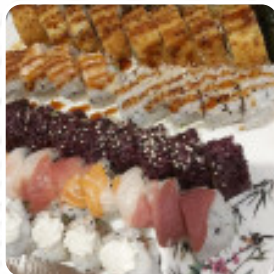

## ***Menu Lynn Sushi***

<https://it.menulist.menu>

Corso Umberto I, 69, Pozzuoli, Italy

<https://www.facebook.com/Lynnsushipozzuoli/>

Qui troverai il [menu di Lynn Sushi](#) in Pozzuoli. Al momento ci sono 17 piatti e bevande nel menù. Puoi richiedere [offerte stagionali o settimanali](#) per telefono. Cosa piace a [kevin cirella](#) di Lynn Sushi: Qualità eccellente, le cameriere sono sempre gentili e una cameriera gentile e ordinato è sempre disponibile. Il posto è pulito e ordinato, il menu comprende anche i primi piatti e dolci. Il Dadame e altre cose sono fatte in tempo il ristorante e a 10 metri dal mare Il prezzo è molto basso per il prezzo normale [leggere di più](#). Gli locali sul posto sono accessibili e possono essere utilizzati anche con una sedia a rotelle o con limitazioni fisiologiche, a seconda del condizioni meteorologiche si può stare anche comodamente all'aperto e mangiare. Con una grande selezione di verdura fresca, pesce e carne si preparano nel Lynn Sushi di Pozzuoli facilmente digeribili, saporite pietanze piatti, molti clienti mostrano in modo particolare il loro entusiasmo per la *versatile, fine cucina cinese*. Indiscutibilmente, il pezzo forte di questo locale è il squisito **Sushi come Nigiri e Inside-Out**.