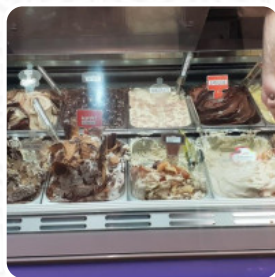

Menu La Bottega Del Gelato

<https://it.menulist.menu>

Via Domenico Muratori, 29, Reggio Calabria, Italy, Regcal

<http://www.facebook.com/labottega.delgelato.75>

Qui troverai il [menu](#) di **La Bottega Del Gelato** in Regcal. Al momento ci sono **17** portate e bevande nel menù. Puoi richiedere *offerte stagionali o settimanali* per telefono. Gli spazi sul posto sono accessibili e possono essere utilizzati anche con una sedia a rotelle o con disabilità fisiche.

Menu La Bottega Del Gelato

Antipasti

HACKPETER

Bibite

LIMONATA

Postres

PANDORA

Cibo messicano