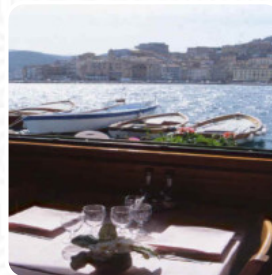

Su questo Sito troverai il completo menu di Il Moletto da MONTE ARGENTARIO. Attualmente ci sono 18 portate e bevande disponibili. Per **offerte variabili** ti preghiamo di rivolgerti direttamente al proprietario del ristorante.

Puoi contattarlo anche tramite il suo sito web. Cosa piace a [User](#) di Il Moletto:

Ristorante di pesce ottimo Antipasti eccellenti per non parlare della frittura di pesce leggerissima Porzioni abbondanti Servizio veloce e curato Attenti alle norme anti COVID controllo green pass Sono molti anni che veniamo al moletto non siamo mai rimasti delusi Bellissimo la posizione al molo sanità Si mangia con affaccio sul mare [leggere di più](#). Il locale offre anche la possibilità di sedersi all'aperto e consumare qualcosa con bel tempo, e nell'accesso alle locali senza barriere possono entrare anche ospiti in sedia a rotelle o con limitazioni fisiche.

Cosa non piace a [User](#) di Il Moletto:

Forse la più bella locations di porto Santo Stefano, menù di pesce nella media , per alcune pietanze se non richiesti non vengono forniti gli strumenti per poter gustare al meglio i piatti scavicchi, pinzette ecc. . Personale cordiale. Prezzi nella media del luogo. [leggere di più](#). Il Moletto da MONTE ARGENTARIO è un bar adeguato per **un cocktail dopo lavoro**, e stare insieme o da soli con gli amici, e ti aspetta una classica *cucina italiana* con classici come [pizza](#) e pasta.