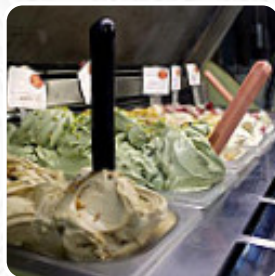

Un completo [menu](#) di Caffè Adamo da [Modica](#) con tutti gli 17 portate e bevande possono essere trovati qui nel menù. Per le *offerte stagionali o settimanali* ti preghiamo di contattare il proprietario telefonicamente o tramite i dettagli di contatto sul sito web. Il ristorante offre anche la possibilità di sedersi all'aperto e farsi servire con piacevole tempo, e c'è WiFi gratuito. Gli spazi in loco sono accessibili e quindi non rappresentano un problema anche per clienti in sedia a rotelle o con fisiche disabilità. Cosa non piace a [Oswaldo Pagano](#) di Caffè Adamo:

Ho incontrato questo [caffè](#) anni fa 'attraverso i Modcans amichevole e trovato creme e gelati eccellente. Quest'anno, tuttavia, ho alcune note da fare. Ho ordinato una torta il giorno prima per il giorno successivo, ma mi è stato detto che a causa dei troppi ordini non è stato possibile farlo e ho dovuto accontentarmi di una torta dalla vetrina costa anche abbastanza costoso, 22 euro per kg, perché non rendere meno de... [leggere di più](#). Al locale puoi gustare le deliziose squisitezze menù, mentre ammiri la vista affascinante sulle **attrazioni** nelle vicinanze, e ti aspetta una originale cucina italiana con classici come [pizza](#) e pasta. Se vuoi fare colazione, ti aspetta un variegato brunch, Inoltre, il elenco delle bevande di questo ristorante è impressionante e offre una buona e completa selezione di birre della zona e da tutto il mondo, che vale sicuramente la pena provare.