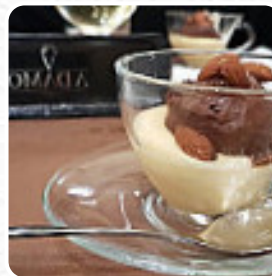

Un completo [menu](#) di Caffè Adamo da [Modica](#) con tutti gli 17 portate e bevande possono essere trovati qui nel menù. Per le *offerte stagionali o settimanali* ti preghiamo di contattare il proprietario telefonicamente o tramite i dettagli di contatto sul sito web. Il ristorante offre anche la possibilità di sedersi all'aperto e farsi servire con piacevole tempo, e c'è WiFi gratuito. Gli spazi in loco sono accessibili e quindi non rappresentano un problema anche per clienti in sedia a rotelle o con fisiche disabilità. Cosa non piace a [Oswaldo Pagano](#) di Caffè Adamo:

Ho incontrato questo [caffè](#) anni fa 'attraverso i Modcans amichevole e trovato creme e gelati eccellente. Quest'anno, tuttavia, ho alcune note da fare. Ho ordinato una torta il giorno prima per il giorno successivo, ma mi è stato detto che a causa dei troppi ordini non è stato possibile farlo e ho dovuto accontentarmi di una torta dalla vetrina costa anche abbastanza costoso, 22 euro per kg, perché non rendere meno de... [leggere di più](#). Al locale puoi gustare le deliziose squisitezze menù, mentre ammiri la vista affascinante sulle **attrazioni** nelle vicinanze, e ti aspetta una originale cucina italiana con classici come [pizza](#) e pasta. Se vuoi fare colazione, ti aspetta un variegato brunch, Inoltre, il elenco delle bevande di questo ristorante è impressionante e offre una buona e completa selezione di birre della zona e da tutto il mondo, che vale sicuramente la pena provare.