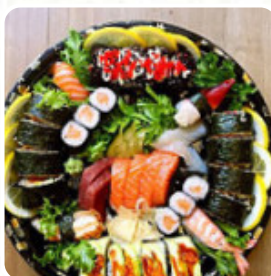

Menu Your Sushi

<https://it.menulist.menu>

Via Dei Magazzini Generali 2/c, 00154 Italia, Roma, Italy
(+39)0689937802 - <http://www.yoursushiroma.it/>