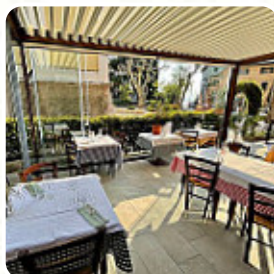

Qui troverai il [menu](#) di Osteria22 in GARDA. Al momento ci sono 16 piatti e bevande sulla carta. Puoi richiedere [offerte variabili](#) per telefono. Cosa piace a [Pkoch](#) di Osteria22:

Abbiamo cenato molto bene qui. Abbiamo prenotato un tavolo e sono felice che abbiamo fatto perché era completamente prenotato. Fanno piatti deliziosi e diversi. Abbiamo deciso di iniziare con un antipasta e un flan vegetale, davvero saporito. Per il corso principale abbiamo avuto tartar e tagliatelle. Il tartaro aveva tre piccoli difetti fatti in casa per andare con esso, non ricordo affatto due di loro senape e oliv... [leggere di più](#). Il ristorante offre anche la possibilità di sedersi all'aperto e mangiare con buon tempo, e c'è wlan gratuito. Gli spazi in loco sono accessibili e quindi non rappresentano un problema anche per clienti in sedia a rotelle o con fisiche limitazioni. Osteria22 da GARDA è un buon posto per un bar, per qualcosa dopo fine del turno e stare con gli amici, e ti aspetta una autentica cucina italiana con classici come [pizza](#) e pasta. Inoltre, ti presentano **squisite pietanze di mare menù**, Piatti mediterranei leggeri sono anche disponibili tra le scelte.