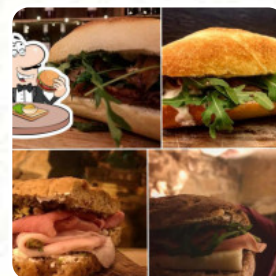

Su questo Webpage troverai il *completo menu* di Camilluccia da [SPECCHIA](https://agricolavalente.it/camilluccia1). Attualmente ci sono 16 portate e bevande disponibili. Per **offerte variabili** ti preghiamo di rivolgerti direttamente al proprietario del ristorante. Puoi contattarlo anche tramite il suo sito web. Cosa piace a [User](#) di Camilluccia:

una delle migliori sale del salento per quanto riguarda il bere e il cibo. grazie al loro servizio eccellente e prodotti di alta qualità, ti fanno tornare ogni sera [leggere di più](#). Il ristorante offre anche la possibilità di sedersi all'aperto e mangiare con buon tempo, e nell'accesso alle stanze senza barriere possono entrare anche visitatori in sedia a rotelle o con limitazioni fisiologiche. Cosa non piace a [User](#) di Camilluccia:

La scritta aperitivo agricolo aveva colto la nostra attenzione ma ci ha lasciati delusi. Il prezzo era eccessivo e il cibo non era nulla di che. C'è sicuramente di meglio in giro [leggere di più](#). Se mangiare e bere ti sembrano troppo semplici, vai in questo bar sportivo per una vasta gamma di grandi e piccoli snack e menù e segui le partite di calcio, tennis o Formula 1 in diretta, come spuntino si propongono i squisiti **panini**, salutari insalate e altri snack. Inoltre, ti aspetta una cucina italiana tipica con deliziosi classici come [pizza](#) e pasta, inoltre, ci sono piatti mediterranei facilmente digeribili tra le scelte.