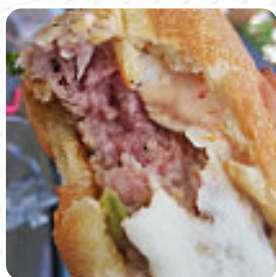

Su questo Homepage troverai il **completo [menu](#)** di **Alt Stazione Del Gusto** da **[CASTEL DI SANGRO](#)**. Attualmente ci sono 20 piatti e bevande disponibili. Per offerte stagionali o settimanali ti preghiamo di rivolgerti direttamente al proprietario del ristorante. Puoi contattarlo anche tramite il suo sito web. Cosa piace a **[Oswaldo](#)** **[Sala](#)** di Alt Stazione Del Gusto:

Un posto fantastico. Qualità artigianale ed eccelsa di ogni prodotto, il posto vale una visita anche apposita. Tecniche di panificazione allo stato dell'arte, rapporto qualità prezzo incredibile. Panino con porchetta indescrivibile. Focaccia con pomodoro dalla consistenza perfetta. **[leggere di più](#)**. Se il clima è piacevole puoi anche mangiare all'aperto. Durante un pasto, una buona bevanda è essenziale. In questo *Gastropub* non troverai solo deliziose pietanze dal menu, ma anche una vasta e particolarmente buona varietà di buone birre e altre bevande alcoliche che si abbinano bene al cibo, in aggiunta, qui troverai dolci delizie, torte, piccoli snack e **bevande rinfrescanti refrigerate e bevande calde**. Di solito, la maggior parte dei **menu vengono preparati rapidamente per te** e serviti, come snack sono ideali i deliziosi panini, salutari insalate e altri snack.