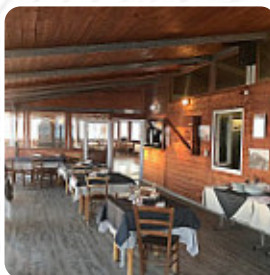

Un **completo menu** di **La Vecchia Pesca** da ANCONA con tutti gli **17** piatti e bevande possono essere trovati qui nel menù. Per le offerte variabili ti preghiamo di contattare il proprietario telefonicamente o tramite i dettagli di contatto sul sito web. Cosa piace a [Mirko Lombardo](#) di La Vecchia Pesca:

Bellissima giornata, bellissimi posti, grazie al simpaticissimo Capitano Simone (Capitan Uncino) che ci ha illustrato e guidato tutta la costa, per non parlare dell'aperitivo e del pranzo Grazie anche alla compagnia di Renato (spugna). Abbiamo passato una piacevolissima giornata. Da ripetere assolutamente. [leggere di più](#). Con bel tempo si può addirittura consumare qualcosa all'aperto. Il La Vecchia Pesca originario di ANCONA presenta varie *gustose pietanze di [frutti di mare portate](#)*, al bar, puoi rilassarti con una **appena spillata** o altri drink alcolici e analcolici. Naturalmente non dobbiamo dimenticare l'ampia scelta di specialità di [caffè](#) e tè in questo locale, e ti aspetta una tipica cucina italiana con classici come [pizza](#) e pasta.