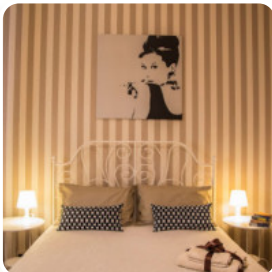

Menu Sapori Di Corte

<https://it.menulist.menu>

Via Mario La Vipera, BENEVENTO, Italy

+393982454819,+393477285209 - <http://www.facebook.com/Osteria-Sapori-di-Corte-496574000523260/>

[Il menu](#) di Sapori Di Corte di BENEVENTO comprende circa **17** vari piatti e bevande. Mediamente paghi circa 9 € per un piatto / una bevanda. Cosa piace a [User](#) di Sapori Di Corte:

l'hotel è una cartolina situata nel bellissimo centro del monastero. la camera è deliziosa e molto pulita. luca il proprietario persona molto gentile e disponibile. il mio viaggio di prox a benevento certamente includerà la fermata all'hotel della corte. [leggere di più](#). Se il tempo è piacevole puoi anche mangiare e bere all'aperto, e c'è WiFi free. Gli spazi in loco sono accessibili e quindi non rappresentano un problema anche per ospiti in sedia a rotelle o con fisiologiche limitazioni. Cosa non piace a [User](#) di Sapori Di Corte: