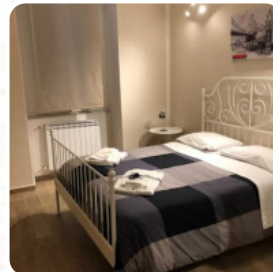

[Il menu](#) di Sapori Di Corte di BENEVENTO comprende circa **17** vari piatti e bevande. Mediamente paghi circa 9 € per un piatto / una bevanda. Cosa piace a [User](#) di Sapori Di Corte:

l'hotel è una cartolina situata nel bellissimo centro del monastero. la camera è deliziosa e molto pulita. luca il proprietario persona molto gentile e disponibile. il mio viaggio di prox a benevento certamente includerà la fermata all'hotel della corte. [leggere di più](#). Se il tempo è piacevole puoi anche mangiare e bere all'aperto, e c'è WiFi free. Gli spazi in loco sono accessibili e quindi non rappresentano un problema anche per ospiti in sedia a rotelle o con fisiologiche limitazioni. Cosa non piace a [User](#) di Sapori Di Corte:

posizione centrale e tranquilla nonostante la movida. per coloro che hanno bisogno di segnarlo che non c'è ascensore. Sugerirei di dare agli ospiti la chiave per evitare inconvenienti. [leggere di più](#). Sapori Di Corte da BENEVENTO è un buon posto per un bar, per *qualcosa dopo lavoro* e stare con gli amici, e ti aspetta una originale **cucina italiana** con classici come [pizza](#) e pasta. Inoltre, ti propongono deliziose pietanze di mare piatti, qui viene servito per colazione un copioso brunch.