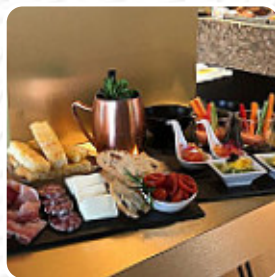

Su questo Homepage troverai il **completo [menu](#) di Aperero Cafe** da CARATE BRIANZA. Attualmente ci sono 18 menù e bevande disponibili. Per offerte variabili ti preghiamo di rivolgerti direttamente al proprietario del ristorante. Puoi contattarlo anche tramite il suo sito web. Cosa piace a [Alona](#) di Aperero Cafe:

Mi è piaciuto tanto il posto, sono molto gentili, colazione e l'aperitivo buoni, colazione un pó caruccio, per quello che abbiamo preso, metterei meno ghiaccio nel cocktail, perché c'è poco da bere e tanto ghiaccio! Il resto ci sta, dobbiamo andare ancora a cena e pranzo, per valutare di tutto. Secondo me, c'è ancora tanto da elaborare come menù, fare più ricco... [leggere di più](#). Se il clima è buono puoi anche consumare qualcosa all'aperto, e c'è W-LAN gratuito. Gli spazi in loco sono accessibili e quindi non rappresentano un problema anche per clienti in sedia a rotelle o con fisiche disabilità. Al mattino, al Aperero Cafe di CARATE BRIANZA viene offerto un *suntuoso brunch* che tu puoi mangiare quanto ti piace celebrare, Non si può assolutamente sbagliare, soprattutto con le gustose **Tapas**, perché qui c'è qualcosa per tutte le preferenze. Oltre a semplici snack e dolcetti, ci sono anche bevande calde e fredde e torte, al bar, puoi rilassarti con una birra fresca o altri drink alcolici e analcolici.