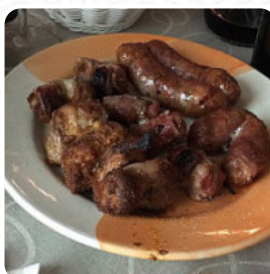

Su questo Webpage troverai il **completo menu** di Meat Amore da MONOPOLI. Attualmente ci sono 17 portate e bevande disponibili. Per offerte variabili ti preghiamo di rivolgerti direttamente al proprietario del ristorante. Puoi contattarlo anche tramite il suo sito web. Cosa piace a [User](#) di Meat Amore:

nel cuore del centro storico a due passi da Piazza Palmieri, meat amore, offre menu ricco dall'antipasto al dessert. Forte pezzo della casa, la carne, di ottima qualità, con prezzi adatti a tutte le tasche, ben cucinati e serviti da personale cordiale e gentile anche buona scelta di vini. Un posto dove provare [leggere di più](#). Con buon tempo si può addirittura farsi servire all'aperto, e nell'accesso alle stanze senza barriere possono entrare anche clienti in sedia a rotelle o con limitazioni fisiologiche. Meat Amore da MONOPOLI è un buon posto per un bar, per un cocktail dopo fine del turno e stare con gli amici, qui la carne viene cotta a fuoco aperto fresca **preparata**. Inoltre, ti aspetta una cucina italiana originale con gustosi classici come pizza e pasta, Inoltre, i *incantevoli* dessert del ristorante brillano non solo negli occhi dei nostri piccoli ospiti.