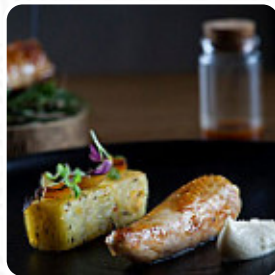

Un **completo menu** di Casa Federici da FISCIANO con tutti gli 17 portate e bevande possono essere trovati qui sulla carta. Per le **offerte variabili** ti preghiamo di contattare il proprietario telefonicamente o tramite i dettagli di contatto sul sito web. Cosa piace a [User](#) di Casa Federici:

davvero una piacevole scoperta! Il ristorante si trova in una zona non adeguatamente turistica e davvero difficile da trovare anche per i locali, ma è facilmente accessibile e mantenuto in ogni aspetto, dall'interno alla reception per i clienti. lo chef ha una marcia in più nonostante la giovane età e lo riflette nei piatti e nei gusti che accompagnano i corsi. il servizio è impeccabile e tutto ad un prezzo di qualità... [leggere di più](#). Il locale offre anche la possibilità di sedersi all'aperto e consumare qualcosa con piacevole tempo. Nel Casa Federici, un locale con menu italiani da FISCIANO, ti attende una tipica cucina italiana con classici come pizza e pasta, Piatti mediterranei leggeri sono anche nel menu. Inoltre, ti servono *gustose pietanze di mare piatti*.