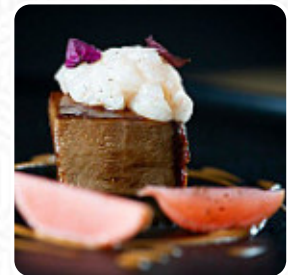

Un **completo menu** di Casa Federici da FISCIANO con tutti gli 17 portate e bevande possono essere trovati qui sulla carta. Per le **offerte variabili** ti preghiamo di contattare il proprietario telefonicamente o tramite i dettagli di contatto sul sito web. Cosa piace a [User](#) di Casa Federici:

davvero una piacevole scoperta! Il ristorante si trova in una zona non adeguatamente turistica e davvero difficile da trovare anche per i locali, ma è facilmente accessibile e mantenuto in ogni aspetto, dall'interno alla reception per i clienti. lo chef ha una marcia in più nonostante la giovane età e lo riflette nei piatti e nei gusti che accompagnano i corsi. il servizio è impeccabile e tutto ad un prezzo di qualità... [leggere di più](#). Il locale offre anche la possibilità di sedersi all'aperto e consumare qualcosa con piacevole tempo. Nel Casa Federici, un locale con menu italiani da FISCIANO, ti attende una tipica cucina italiana con classici come pizza e pasta, Piatti mediterranei leggeri sono anche nel menu. Inoltre, ti servono *gustose pietanze di mare piatti*.