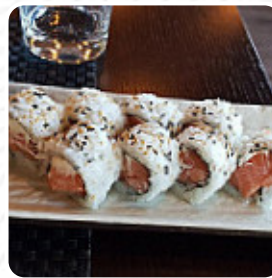

Menu Hama Sushi

<https://it.menulist.menu>

Via S. Severo, 1, Bardolino 37011, Italy, BARDOLINO
+33186995715

Il ristorante di BARDOLINO offre **13** vari *menu e bevande sul [menu](#)* per un costo medio di 4 €. Il ristorante è accessibile e può quindi essere utilizzato anche con una sedia a rotelle o con limitazioni fisiche, e c'è WiFi gratuito. In Hama [Sushi](#) di BARDOLINO viene preparato per te prelibati [sushi](#) (ad es. Maki e Sashimi), così come numerose altre varianti, sempre fresche con ingredienti come pesce, verdura e carne. Inoltre, l'idi successo fusione di diversi menu con nuovi e occasionalmente audaci prodotti è apprezzata dai ospiti - un bel caso di Asian Fusion. Molti appena raccolta, pesce e carne vengono utilizzati nella [salutare cucina giapponese](#) di Hama [Sushi](#), su il menu del giorno ci sono anche molti **piatti asiatici ricette**.

Menu Hama Sushi

Piatti di riso

RISO AL CURRY 8 €

Rotoli Di Sushi

SUSHI 8 €

Portata principale

SPAGHETTI UDON 8 €

Zuppe