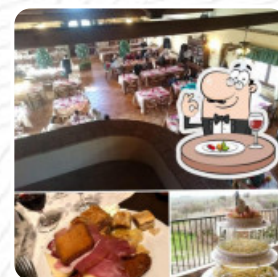

Un completo [menu](#) di Agriturismo Borghetto D'arci da Passo Corese con tutti gli 19 portate e bevande possono essere trovati qui sulla carta. Per le offerte stagionali o settimanali ti preghiamo di contattare il proprietario telefonicamente o tramite i dettagli di contatto sul sito web. Cosa piace a [Brigitta Silvestri](#) di Agriturismo Borghetto D'arci:

Abbiamo pranzato in questa struttura e devo dire che si è mangiato molto bene porzioni abbondanti e personale gentilissimo. Il menù è fisso a 30 euro. Ottimo qualità/prezzo. Fantastica l'area bambini all'esterno [leggere di più](#). Se il clima è bello puoi anche consumare qualcosa all'aperto, e nell'accesso alle stanze senza barriere possono entrare anche clienti in sedia a rotelle o con limitazioni fisiologiche. Una visita al Agriturismo Borghetto D'arci è resa ancora più preziosa dalla grande scelta di [specialità di caffè e tè](#), inoltre, i **affascinanti dessert** del ristorante risplendono non solo nei piatti dei bambini o negli occhi dei piccoli ospiti. Ci sono anche **piatti mediterranei facili da digerire** nel menu, e ti aspetta una tradizionale cucina italiana con classici come [pizza](#) e pasta.