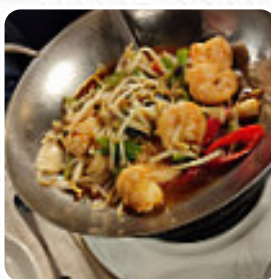

Menu Fratelli Sushi

<https://it.menulist.menu>

Via Padana Superiore, 313, VIMODRONE, Italy

+33186995715,+393778863699 - <https://fratellisushi.it/>

Il menu di Fratelli Sushi di VIMODRONE include circa 12 vari piatti e bevande. Mediamente paghi circa 4 € per un piatto / una bevanda. Il ristorante e i suoi locali sono accessibili e quindi raggiungibili anche con la sedia a rotelle o con limitazioni fisiche. Utilizzabile, a seconda delle condizioni meteorologiche si può stare anche comodamente all'aperto e farsi servire. Cosa non piace a **User** di Fratelli **Sushi**:

Abbiamo mangiato in questo ristorante la domenica pranzo. Attesi a lungo, quasi un'ora in attesa del primo corso. Soprattutto il pesce di gusto non è apparso di qualità e non fresco. In generale il **sushi** non piaceva, poiché il vero **sushi** non è così povero. L'acqua naturale servita, se dovrebbe essere l'acqua purificata, invece sembrava semplicemente l'acqua prelevata dal rubinetto e versata nelle bottiglie senza alcuno... **leggere di più**. Goditi nel Fratelli **Sushi** di VIMODRONE la **varietà, raffinata cucina cinese**, che viene tradizionalmente cotta nel wok, e vengono preparati con molte verdure fresche, pesce e carne **portate giapponesi facilmente digeribili** cucinati. **La preparazione delle pietanze è in stile tipico asiatico**, e ti aspetta una tipica cucina italiana con classici come **pizza** e pasta.