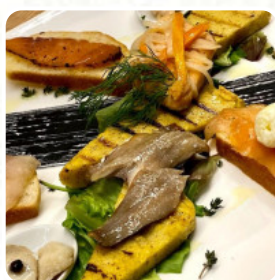

Menu La Brace Pizzeria

<https://it.menulist.menu>

Viale Del Lavoro, 18, Rovereto, Italy, Via dei Portici Rovereto

<http://www.labrace.net/>

Qui troverai il [menu](#) di **La Brace Pizzeria** in Via dei Portici Rovereto. Al momento ci sono 17 menù e bevande nel menù. Puoi richiedere **offerte variabili** per telefono. Il ristorante e i suoi spazi sono accessibili e quindi raggiungibili anche con la sedia a rotelle o con limitazioni fisiologiche.utilizzabile, e c'è Wlan gratuito. Nel La Brace Pizzeria di Via dei Portici Rovereto si cuoce croccante pizza secondo il metodo ereditato fresco, e ti aspetta una tipica cucina italiana con classici come pizza e pasta. Aspettati di gustare raffinate pietanze vegetariane menu, e puoi aspettarti la squisita tipica cucina di frutti di mare.

MARGHERITA

Restaurant Category

ITALIANO

Questi tipi di piatti vengono serviti

SPAGHETTI

PASTA

PESCE

PIZZA