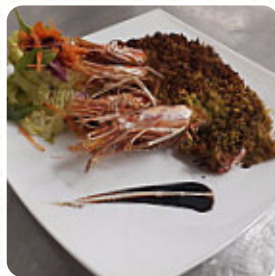

Su questo Webpage troverai il completo menu di Leonardo da FIUMICINO. Attualmente ci sono **18** portate e bevande disponibili. Per **offerte variabili** ti preghiamo di rivolgerti direttamente al proprietario del ristorante. Puoi contattarlo anche tramite il suo sito web. Il WiFi del stabilimento lo utilizzi gratuitamente, e nell'accesso alle locali senza barriere possono entrare anche ospiti in sedia a rotelle o con disabilità fisiologiche. Se il tempo è buono, si può anche prendere qualcosa da mangiare all'aperto. Il Leonardo di FIUMICINO serve *piatti tipici dell'intero continente europeo*, potrai ammirare una attraente panorama delle deliziose decorate e una graziosa panorama di alcuni dei highlights locali. Dopo aver mangiato (o durante) hai l'opzione di anche rilassarti al bar con un drink alcolico o analcolico, qui viene servito al mattino un appetitoso brunch.