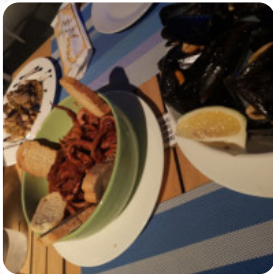

Su questo Sito troverai il **completo [menu](#) di Sunset Beach Club** da **[CAPO D'ORLANDO](#)**. Attualmente ci sono **18** portate e bevande disponibili. Per **offerte variabili** ti preghiamo di rivolgerti direttamente al proprietario del ristorante. Puoi contattarlo anche tramite il suo sito web. Cosa piace a **[User](#)** di Sunset Beach Club: gentile, amichevole e disponibile. abbiamo ordinato spaghetti con riccioli, delizioso, abbondante che profumato di mare. Il mio piatto era un riso fritto ai gamberi e verdure saute, anche grande. molto bello anche il posto, merita di andare anche giorno, quindi si vede meglio il panorama. abbiamo preso una serata con piacevole musica dal vivo. **[Visualizza tutti i feedback](#)**. Cosa non piace a **[User](#)** di Sunset Beach Club: