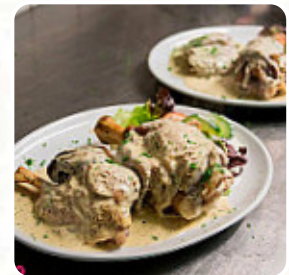

The restaurant from Sint-gillis offers **19** different **menus and drinks** on [the card](#) at an average $9.0.