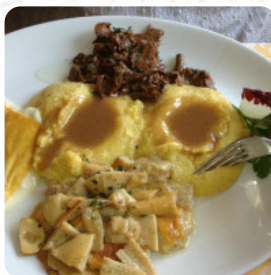

Menu Le Roi

<https://it.menulist.menu>

Via Cima Tosa 40, Pinzolo, Italy, PINZOLO

(+39)465443075 - <https://www.ristoranteleroicampiglio.com>

Un completo *menu* di Le Roi da [PINZOLO](#) con tutti gli **18** portate e bevande possono essere trovati qui nel menù. Per le **offerte stagionali o settimanali** ti preghiamo di contattare il proprietario telefonicamente o tramite i dettagli di contatto sul sito web.

RISOTTO

Caffè

CAPPUCCINO

Senza Categoria

BEVANDE

Antipasti

CARPACCIO

RISOTTO FUNGHI