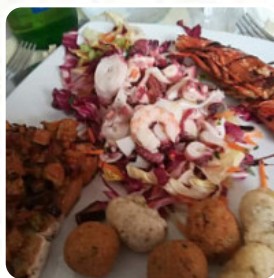

## ***Menu Peppe Ferdi***

<https://it.menulist.menu>

Porto Del Granatello, Portici, Italy, PORTICI

+393200439562 - <http://www.facebook.com/Da-giuseppe-al-granatello-1723990671176653/>

Qui troverai il [menu](#) di **Peppe Ferdi** in PORTICI. Al momento ci sono 18 portate e bevande nel menù. Puoi richiedere **offerte stagionali o settimanali** per telefono.

## *Questi Tipi Di Piatti Vengono Serviti*

INSALATA

PASTA

PESCARE

## *Ingredienti Utilizzati*

BACON

GAMBERI

FRUTTI DI MARE

POMODORI

GAMBERETTO

GAMBERETTI

ZUCCHINI