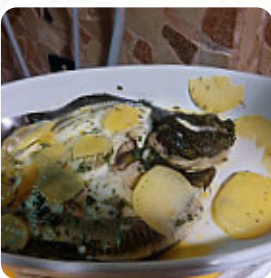

## ***Menu Peppe Ferdi***

<https://it.menulist.menu>

Porto Del Granatello, Portici, Italy, PORTICI

+393200439562 - <http://www.facebook.com/Da-giuseppe-al-granatello-1723990671176653/>

Qui troverai il [menu](#) di **Peppe Ferdi** in PORTICI. Al momento ci sono 18 portate e bevande nel menù. Puoi richiedere **offerte stagionali o settimanali** per telefono.

## *Questi Tipi Di Piatti Vengono Serviti*

INSALATA

PASTA

PESCARE

## *Ingredienti Utilizzati*

BACON

GAMBERI

FRUTTI DI MARE

POMODORI

GAMBERETTO

GAMBERETTI

ZUCCHINI