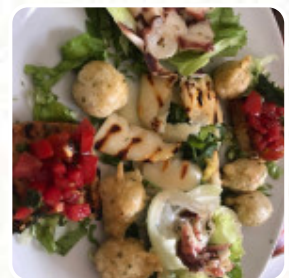

## ***Menu Peppe Ferdi***

<https://it.menulist.menu>

Porto Del Granatello, Portici, Italy, PORTICI

+393200439562 - <http://www.facebook.com/Da-giuseppe-al-granatello-1723990671176653/>

Qui troverai il [menu](#) di **Peppe Ferdi** in PORTICI. Al momento ci sono 18 portate e bevande nel menù. Puoi richiedere **offerte stagionali o settimanali** per telefono.

## *Questi Tipi Di Piatti Vengono Serviti*

INSALATA

PASTA

PESCARE