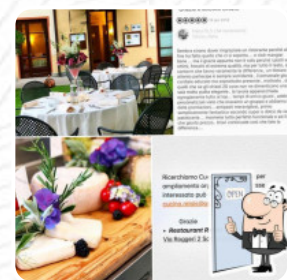

Menu Relais

<https://it.menulist.menu>

Via Roggeri, 2, San Francesco Al Campo, Italy, SAN FRANCESCO AL CAMPO
 (+39)0119279932 - <https://www.romantichoteltorino.com/it/ristorante-torino-provincia-matrimoni-cerimonie.html>

Qui troverai il [menu](#) di Relais in [SAN FRANCESCO AL CAMPO](#). Al momento ci sono **17** piatti e bevande nel menù. Puoi richiedere **offerte variabili** per telefono.

Menu Relais

Portate Principali

VITELLO TONNATO

Pasta

RAVIOLI

Frutti Di Mare

CALAMARI

Riso

RISOTTO

Antipasti & Insalate

FRUTTI DI MARE

FORMAGGIO

SALMONE

MANZO

Questi Tipi Di Piatti Vengono Serviti

CARNE

SPAGHETTI

PESCARE