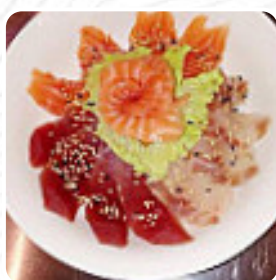

Qui troverai il [menu](#) di Osen Giapponese in [ALESSANDRIA](#). Al momento ci sono 16 menù e bevande nel menù. Puoi richiedere **offerte variabili** per telefono.

Menu Osen Giapponese

Rotoli Di Sushi

SUSHI

Contorni

RISO

Salse

SALSA

Dolci

MOCHI

Specialità Giapponesi

ZUPPA DI MISO

Spaghetto

RAMEN

Riso Fritto

RISO FRITTO

Restaurant Category

ITALIANO

VEGETARIANO

Ingredienti Utilizzati

MISO

VERDURE

Questi Tipi Di Piatti Vengono Serviti

GELATO

MINESTRA

CARNE

PESCARE

SPAGHETTI