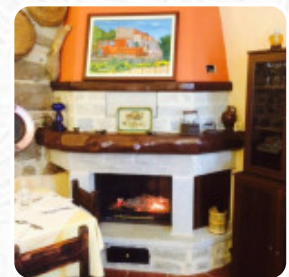

## ***Menu Agriturismo Il Gelso***

<https://it.menulist.menu>

Contrada Fontana Pumo, Montalbano elicona, Italy  
+393392849365 - <http://agriturismoilgelso.jimdo.com/>

Qui troverai il [menu](#) di Agriturismo Il Gelso in Montalbano elicona. Al momento ci sono **18** portate e bevande nel menù. Puoi richiedere *offerte stagionali o settimanali* per telefono.