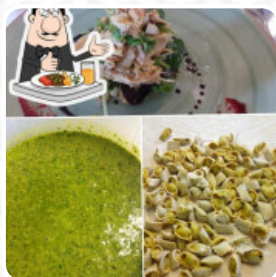

Un completo [menu](#) di Azienda Agrituristica La Bossolasca da [SANTO STEFANO BELBO](#) con tutti gli 18 portate e bevande possono essere trovati qui nel menù. Per le *offerte stagionali o settimanali* ti preghiamo di contattare il proprietario telefonicamente o tramite i dettagli di contatto sul sito web.