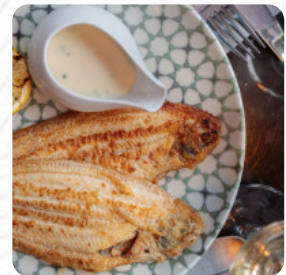

Het restaurant uit [Rhenen](#) biedt **40** verschillende gerechten en drankjes aan op [de kaart](#) voor een gemiddeld 12 €.