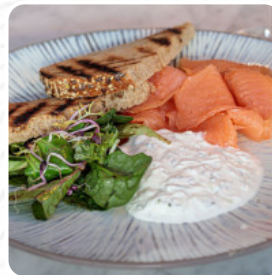

Het restaurant uit [Rhenen](#) biedt **40** verschillende gerechten en drankjes aan op [de kaart](#) voor een gemiddeld 12 €.