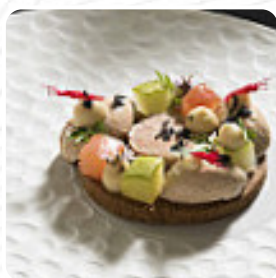

Il menu di Mem Convivium Fine Dining di SENIGALLIA include 26 portate. Mediamente un **piatto o una bevanda sul [la lista](#)** costano circa 15 €. Le categorie possono essere visualizzate nel menu sottostante.