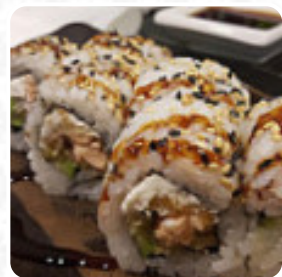

Il menu di Shizen Giapponese di VITERBO include **10** menu. In media un **portata o una bevanda** sul [la lista](#) costano circa 7 €. Le categorie possono essere visualizzate nel menu sottostante.