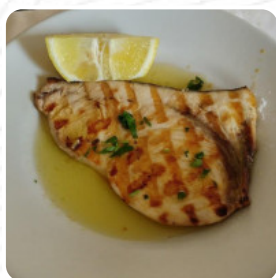

Menu Trattoria Del Lago

<https://it.menulist.menu>

Via Lago Grande, 92, Messina, Italy, Mortelle

<http://www.trattoriadellago.it/>

Qui troverai il [menu](#) di **Trattoria Del Lago** in Mortelle. Al momento ci sono 18 piatti e bevande nel menù. Puoi richiedere **offerte stagionali o settimanali** per telefono.

Menu Trattoria Del Lago

Insalate

INSALATA DI MARE

Frutti Di Mare

CALAMARI

Riso

RISOTTO

Antipasti & Insalate