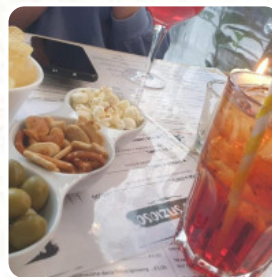

Menu Dolly

<https://it.menulist.menu>

Piazza Santa Maria Beltrade, 10, Milan, Italy, Mailand

<http://www.facebook.com/Bar-dolly-509961752401830/>

Qui troverai il [menu](#) di Dolly in Mailand. Al momento ci sono 18 portate e bevande sulla carta. Puoi richiedere **offerte variabili** per telefono.

Menu Dolly

Portate Principali

LASAGNE

Antipasti

BRESAOLA

Schnitzel

SCHNITZEL

Riso

SPAGHETTI

CARNE

PIZZA

PASTA

Menu Dolly

Dolly

Piazza Santa Maria Beltrade, 10,
Milan, Italy, Mailand

Orari di apertura: