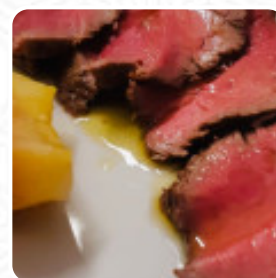

Qui troverai il [menu](#) di Osteria Vecchio Botticino in BRESCIA. Al momento ci sono 19 menù e bevande sulla carta. Puoi richiedere **offerte variabili** per telefono.