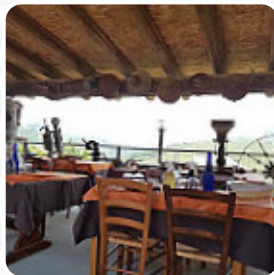

Menu Vecchio Torchio

<https://it.menulist.menu>

Reg. S. Antonio, 151, CANELLI, Italy

(+39)141831142,(+39)0141831142 - <http://www.vecchiotorchio.eu>

Un **completo menu** di Vecchio Torchio da CANELLI con tutti gli **19** portate e bevande possono essere trovati qui nel menù. Per le *offerte stagionali o settimanali* ti preghiamo di contattare il proprietario telefonicamente o tramite i dettagli di contatto sul sito web.