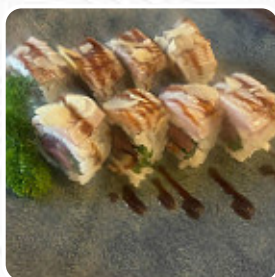

Su questo Sito troverai il *completo* [menu](#) di Ronin Japanese Experience da PORTICI. Attualmente ci sono **16** portate e bevande disponibili. Per **offerte stagionali o settimanali** ti preghiamo di rivolgerti direttamente al proprietario del ristorante. Puoi contattarlo anche tramite il suo sito web.