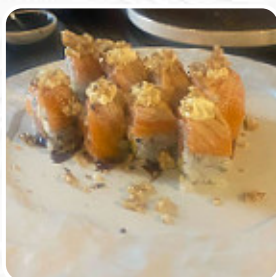

Su questo Sito troverai il *completo* [menu](#) di Ronin Japanese Experience da PORTICI. Attualmente ci sono **16** portate e bevande disponibili. Per **offerte stagionali o settimanali** ti preghiamo di rivolgerti direttamente al proprietario del ristorante. Puoi contattarlo anche tramite il suo sito web.