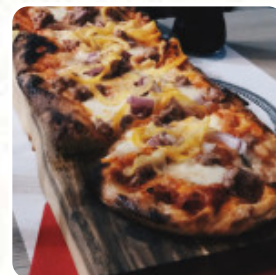

Menu Gallery Art

<https://it.menulist.menu>
Via Dei Benci, 30, Firenze, Italy
(+39)552260204,(+39)0552260204

Su questo Sito troverai il **completo [menu](#) di Gallery Art** da Firenze. Attualmente ci sono **19** portate e bevande disponibili. Per *offerte stagionali o settimanali* ti preghiamo di rivolgerti direttamente al proprietario del ristorante. Puoi contattarlo anche tramite il suo sito web.